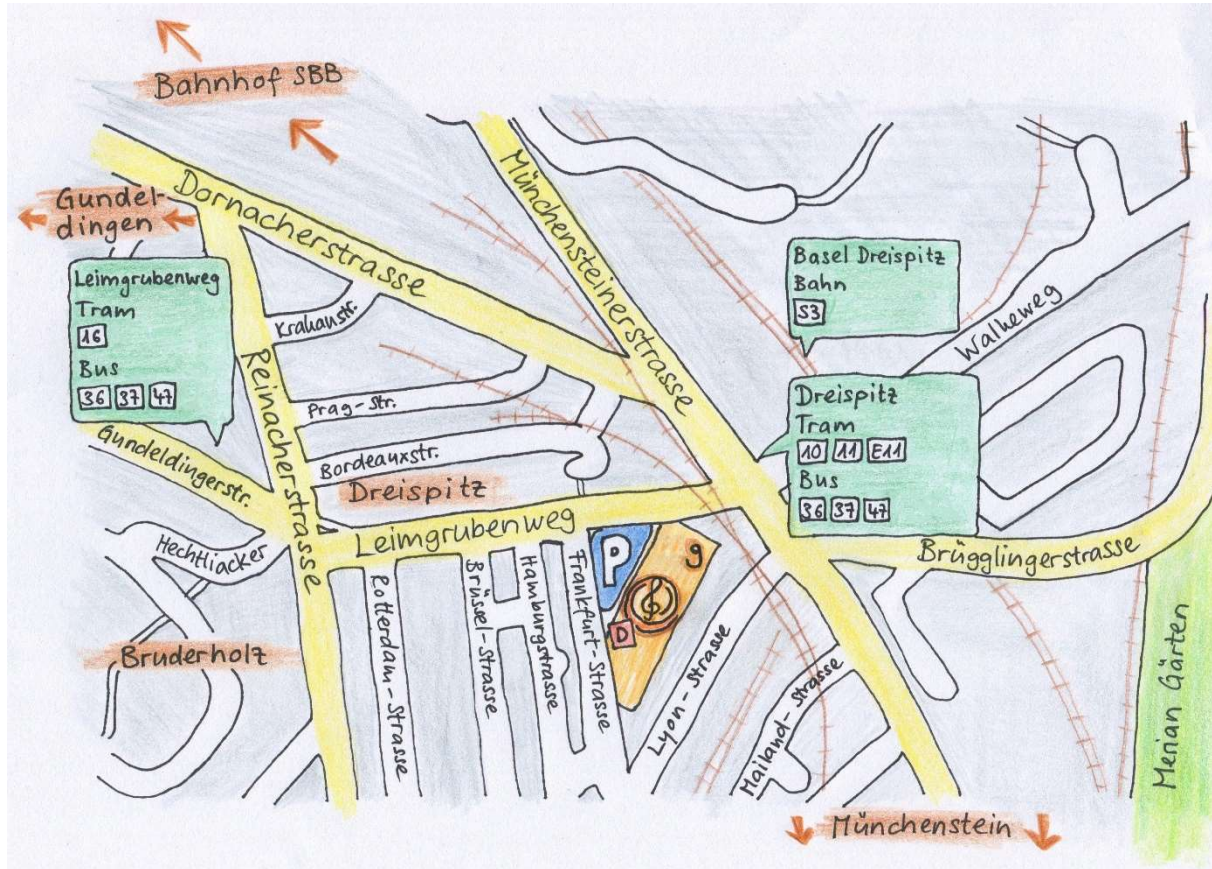

## Anfahrt

Sie finden das „Studio für Gesang & Bewegung“ am **Leimgrubenweg 9** (Eingang D, 3. Stock).

### Mit den öffentlichen Verkehrsmitteln

- Bus Linie 36, 37 und 47 Haltestelle Dreispitz
- Tram Linie 10, 11 und E11 Haltestelle Dreispitz
- Tram Linie 16 Haltestelle Leimgrubenweg
- Bahn Linie S3 Haltestelle Dreispitz

### Mit dem Auto

- Parkhaus Leimgrube gegenüber vom Gebäude (Leimgrubenweg 13),  
1.50 CHF pro Stunde, ab 18:00 Uhr, Weekend, Sonn- und Feiertage 1.00 CHF pro Stunde